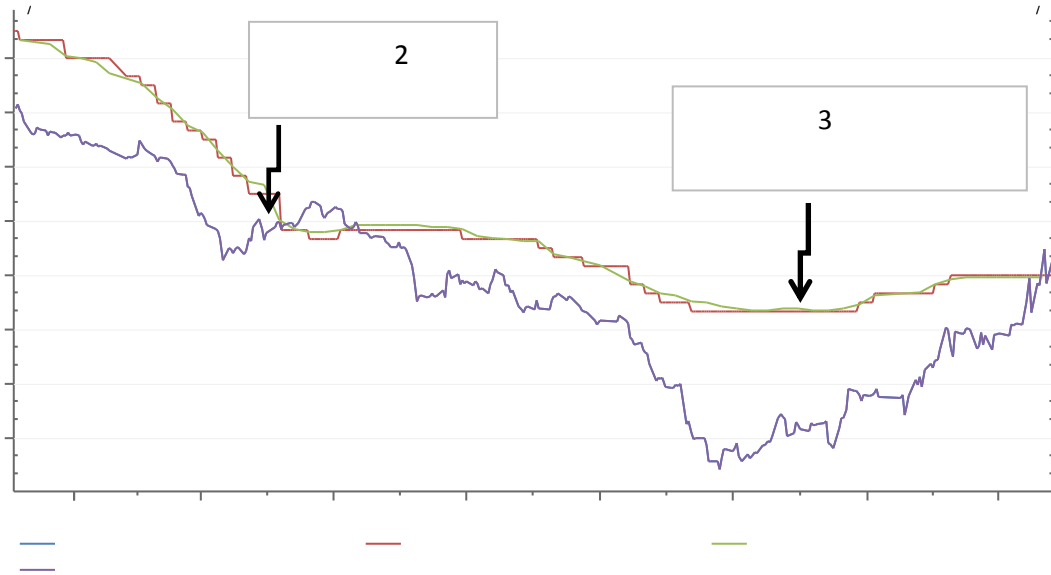

1

2016	1-3	96.12	
1.00%	93.39	0.26%	
1.53	71.48%	1.20	
86.30%	91.40	0.75%	
0.44	/	0.03	/

☎ 8610 6656 8643
✉ zhangling_yj@chinastock.com.cn
S0130514020003

8610 83571395
yuhupeng@chinastock.com.cn

2

400	/	2015	30%	520-410	/	10%

200		82	108
120			
1%		0.26%	
		30%	10%
		1	1
			3
		50-60%	
		3	
			10%

1	-	2015.03.03
2	-	2015.06.01
3	-	2015.07.31
4	-	2015.08.16
5	-	7.7GW
	236%	2015.08.21
6	-	8
		2015.09.10
7	-	2015.10.13
8	-	2015.10.19
9	-	2015.11.17
10	-	8
		2015.12.18
11	-	2015.12.16
12	-	3
		2015.12.30
13	-	2015.12.23
14	-	2015.12.27
15	-	2016.03.03
16	-	2016.03.25
17	-	2016.03.28
18	-	2016.03.29
19	-	2016.04.07

3

		2016-2017
0.77	0.93	“ ”